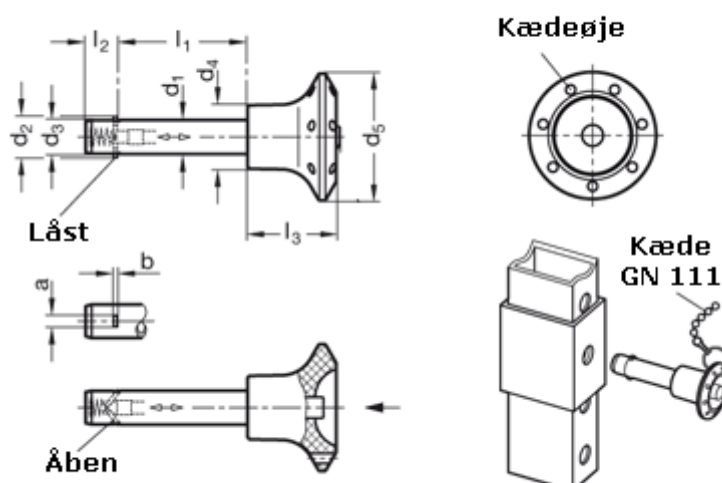

Varenummer: 201091710  
Beskrivelse: E+G Låsepal  
GN 114.2-16-60

## Mål

a = 4,8	l2 = 14,2
b = 1,2	l3 = 32
d1 = 16	Spændekraft (kN) = 110
d2 = 19,9	
d3 = 15,9	
d4 = 22	
d5 = 40	
l1 = 60	